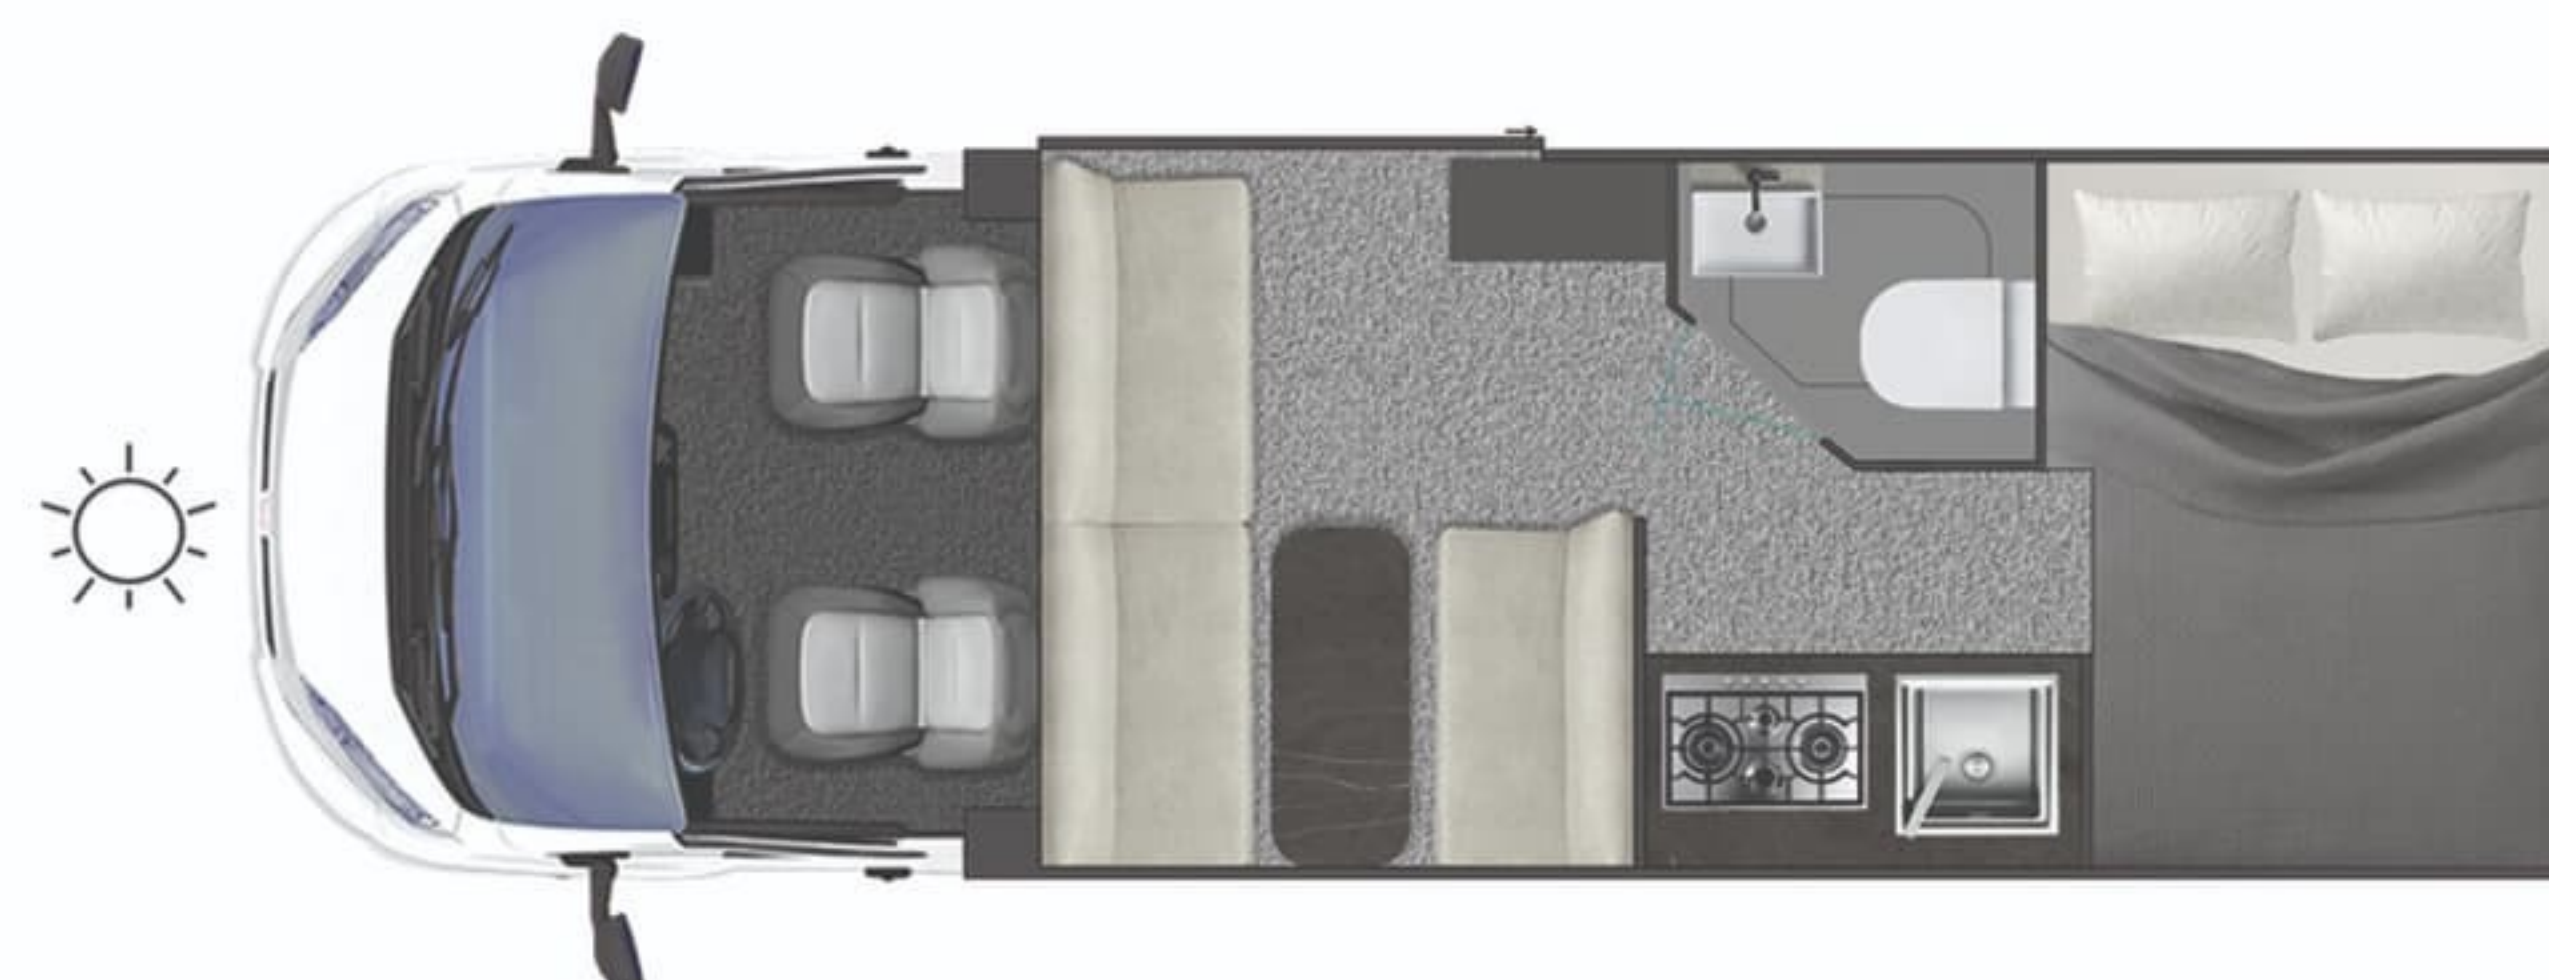

تراک کمپرها

تراک کمپرهای شرکت راشا کاروان ویستا ترکیبی از قدرت، راحتی و خودکفایی را برای سفرهای طولانی و آفرود ارائه می‌دهند.

این تراک کمپرها در دو دسته تقسیم‌بندی می‌گردد:

۱- تراک‌های کوچک برای وانت‌های تک کابین و دو کابین

۲- تراک‌های بزرگ که بر روی کامیون‌ها قرار می‌گیرد

این خودروها با فضای خواب بهینه، آشپزخانه مجهز و سیستم‌های ذخیره‌سازی هوشمند، برای هر سفری ایده‌آل هستند. همچنین با دوام بالا و قابلیت‌های پیشرفته، تراک کمپرها آماده‌اند تا شما را در سخت‌ترین مسیرها همراهی کنند و آزادی و استقلال کامل در سفر را به ارمغان می‌آورند.