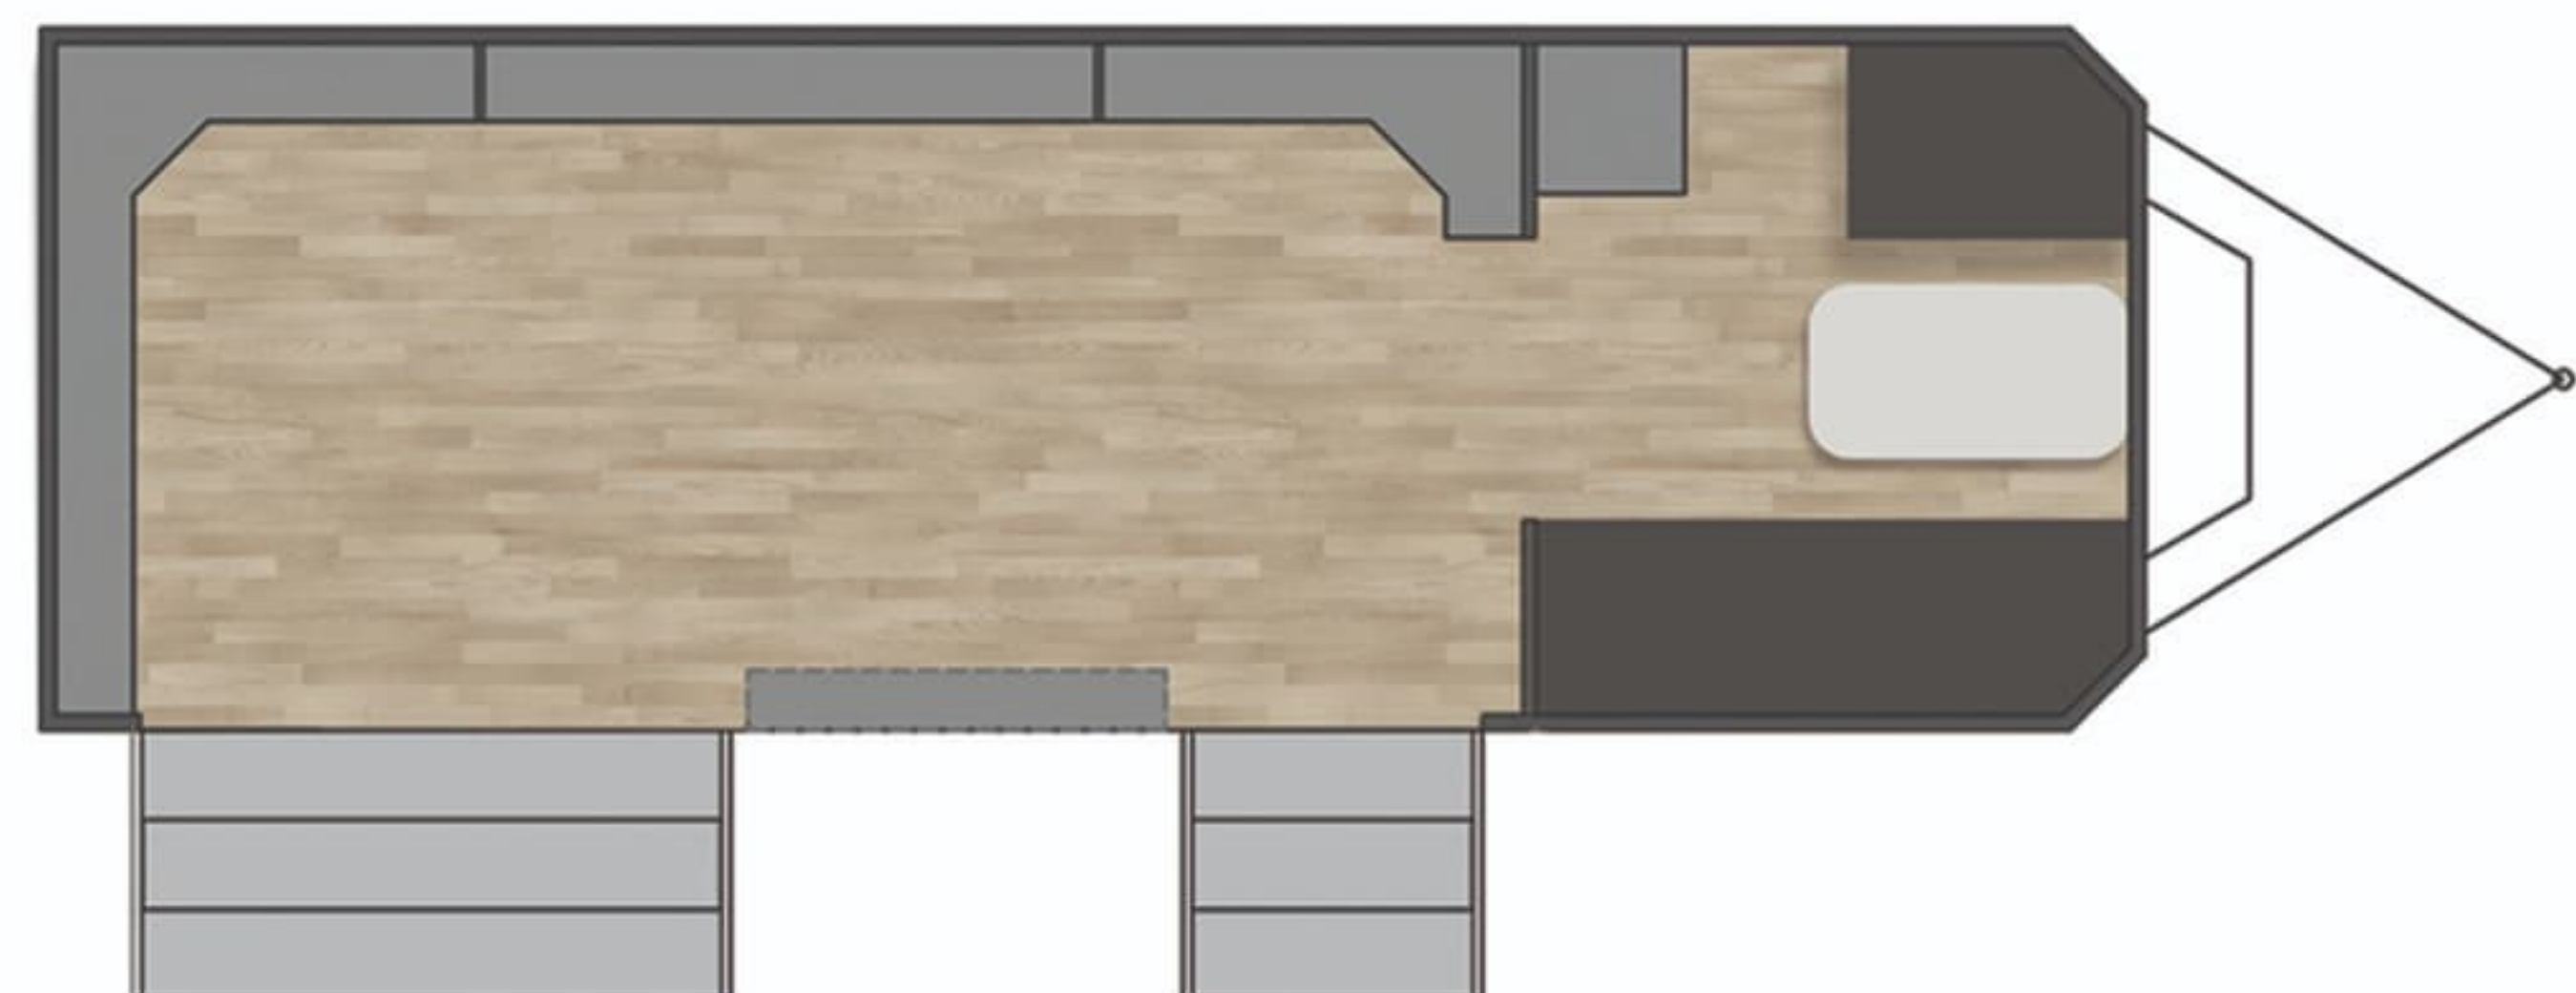

کاروان چند منظوره

کاروان های ما علاوه بر کاروان های مسافرتی گزینه ای ایده آل برای استفاده در رویدادها، نمایشگاه ها و فعالیت های تجاری و اجتماعی از جمله کافه ها و رستوران ها و دفاتر سیار است.

این کاروان ها دارای فضای داخلی مناسبی برای نمایش محصولات و خدمات هستند و با استفاده از بروزترین تجهیزات نورپردازی، تجهیزات صوتی و تصویری پیشرفته و قابلیت سفارش سازی بر اساس نیازهای مختلف، به عنوان یک پلتفرم حرفه ای برای ارائه خدمات تبلیغاتی و نمایشگاهی مورد استفاده قرار می گیرند.