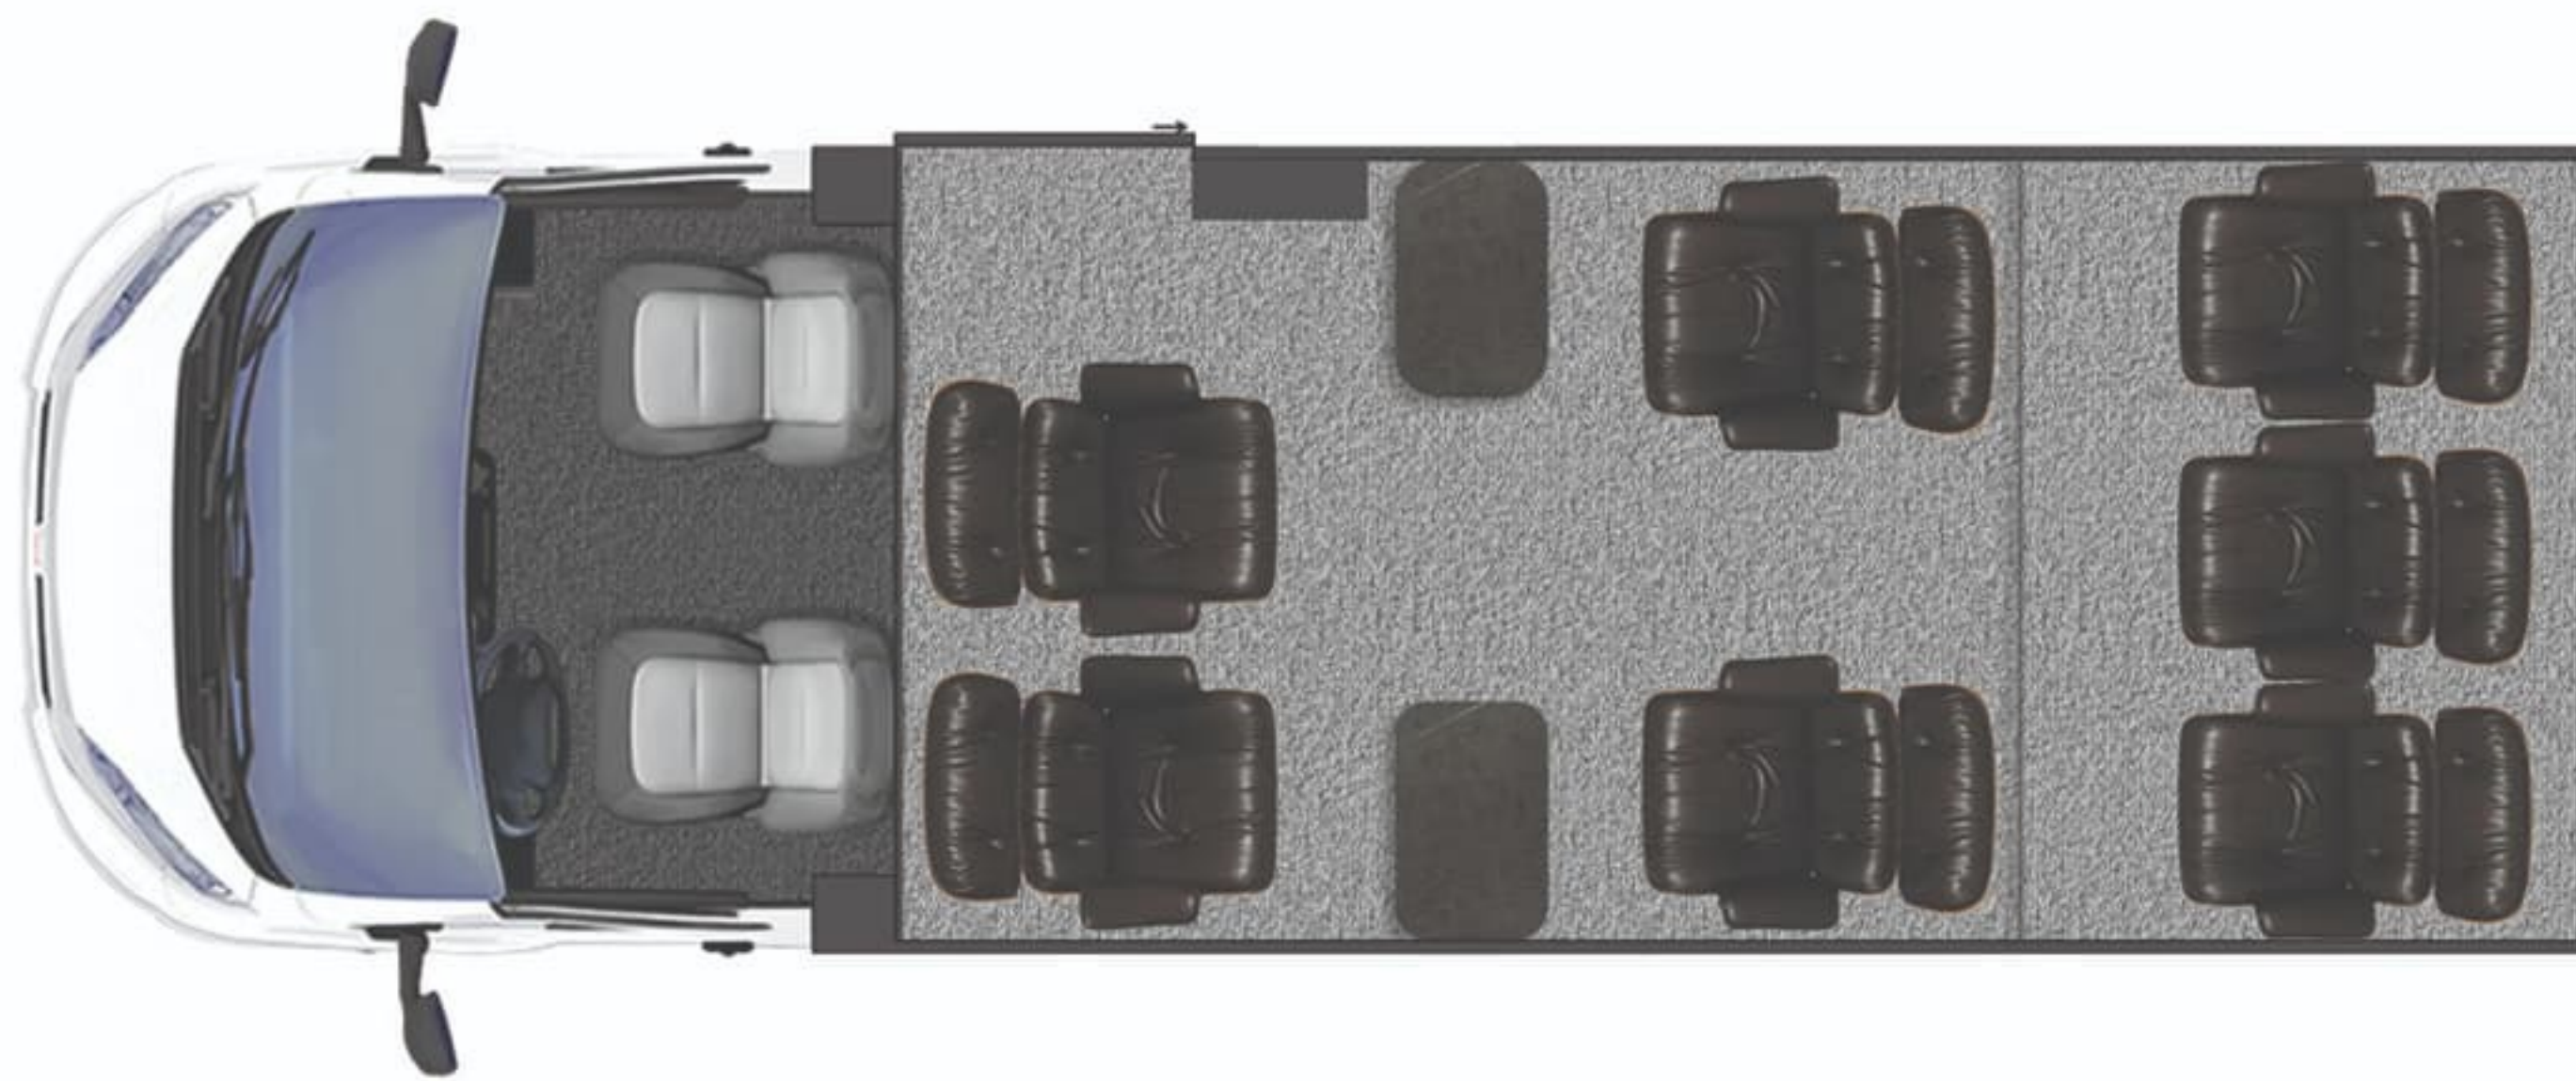

4 people

30 L

Deisel heating

140 L

300 A

1 x 3 kg

ون‌های تشریفاتی

خودروهای VIP شرکت راشا کاروان ویستا با طراحی پیشرفته و امکانات لوکس، تجربه‌ای ممتاز و فراتر از انتظار را برای مدیران و کاربران فراهم می‌کنند. این خودروها به صندلی‌های فول آپشن با قابلیت سردکن، گرم کن، ماساژور و ...، سیستم‌های صوتی و تصویری پیشرفته و فضایی مجلل و بهینه، مجهز شده‌اند. استفاده از لوازم باکیفیت و تکنولوژی‌های روز دنیا، محیطی راحت و خصوصی را برای کاربران ایجاد می‌کند که مناسب جلسات کاری، سفرهای تشریفاتی و راحتی در مسیرهای طولانی است.