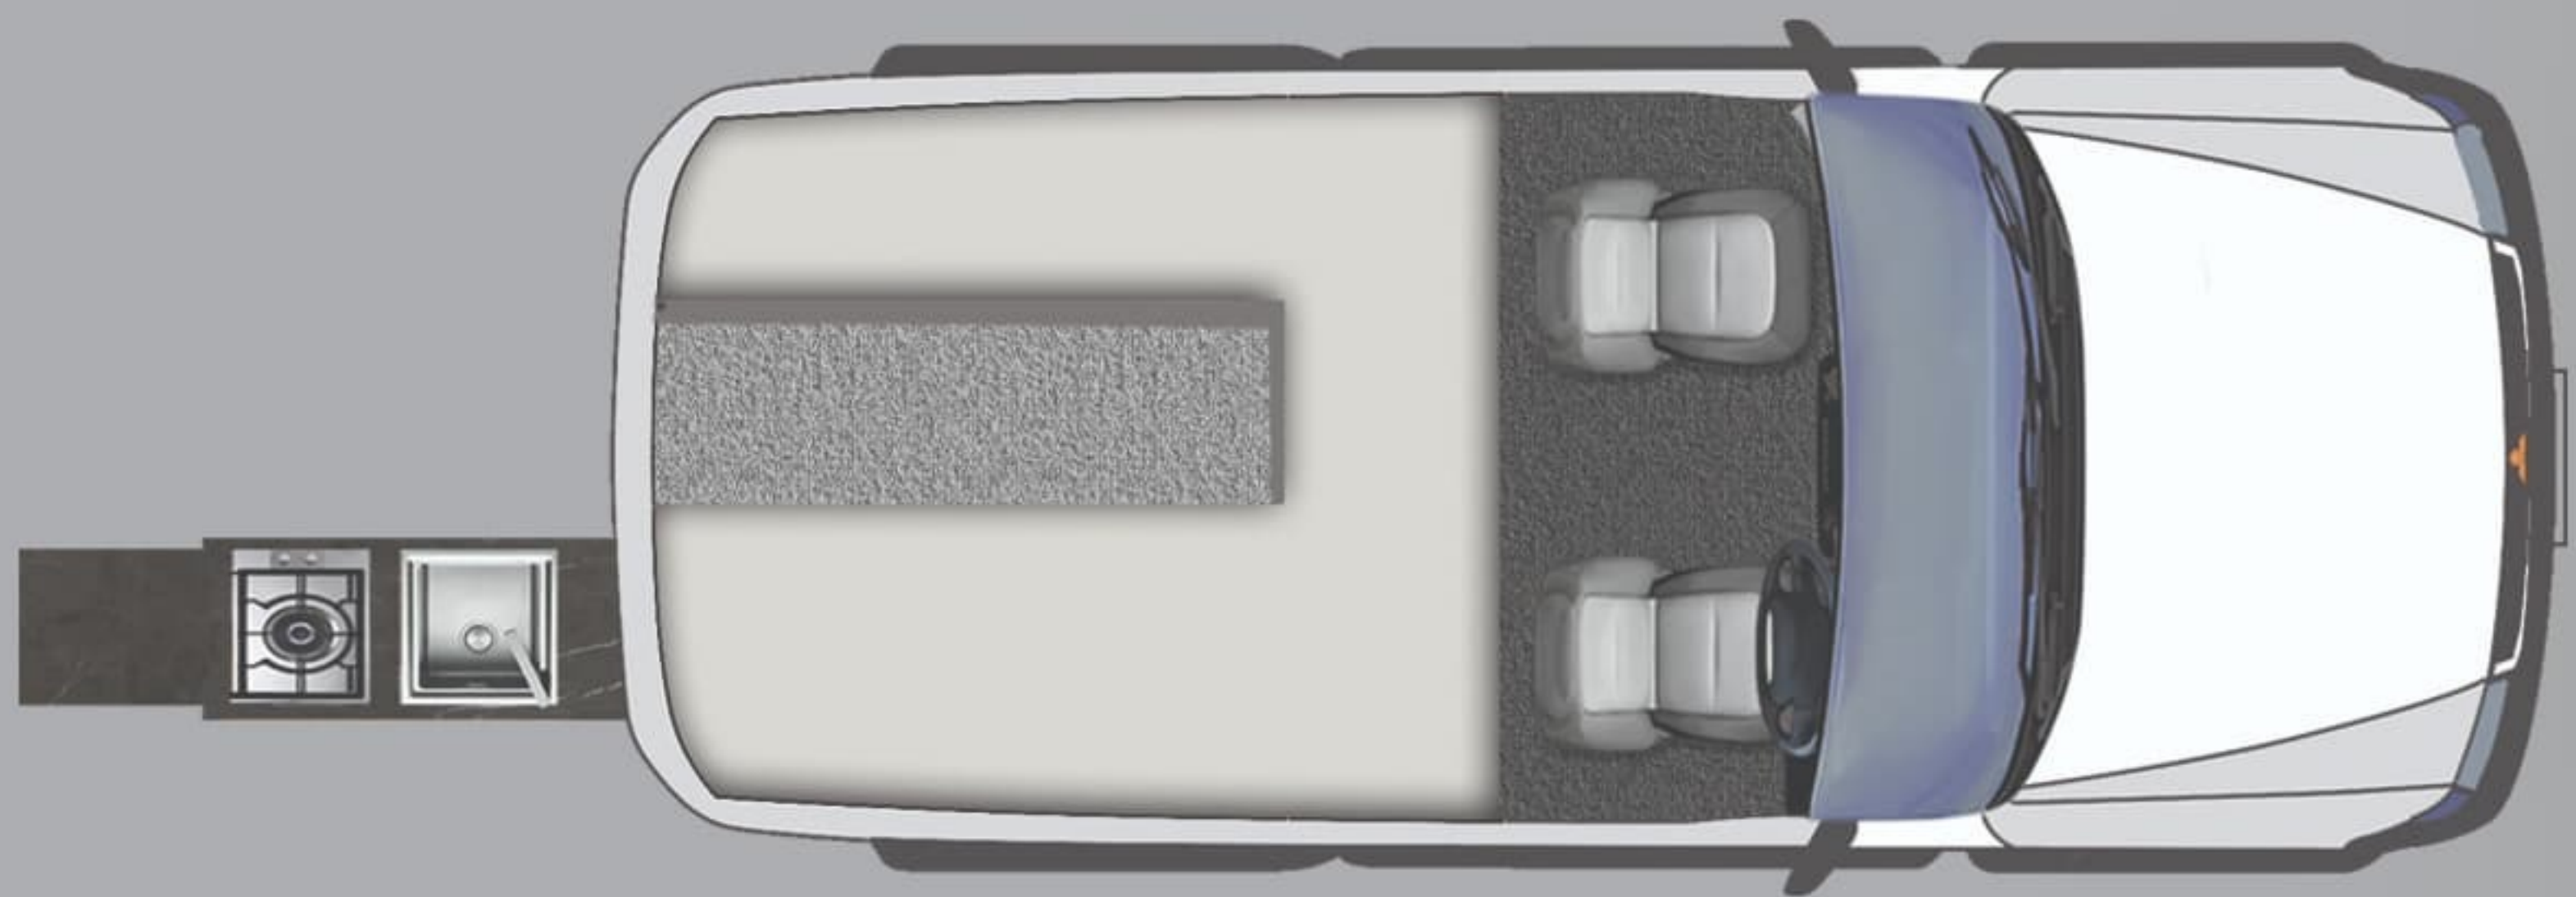

7+2 people

60 L

Deisel heating

40 L

400 A

220 V

خودروهای آفرودی

خودروهای آفرودی با امکانات کامل یک کمپر به گونه‌ای طراحی شده است که حداکثر راحتی و عملکرد را در محیط‌های چالش‌برانگیز فراهم می‌کند. شرکت راشا کاروان ویستا تجهیز و تجهیزات این خودروها را به صورت هوشمندانه طراحی نموده تا در کمترین فضا، بیشترین امکانات و حداکثر کارایی را در طبیعت و ماجراجویی‌ها داشته باشد.