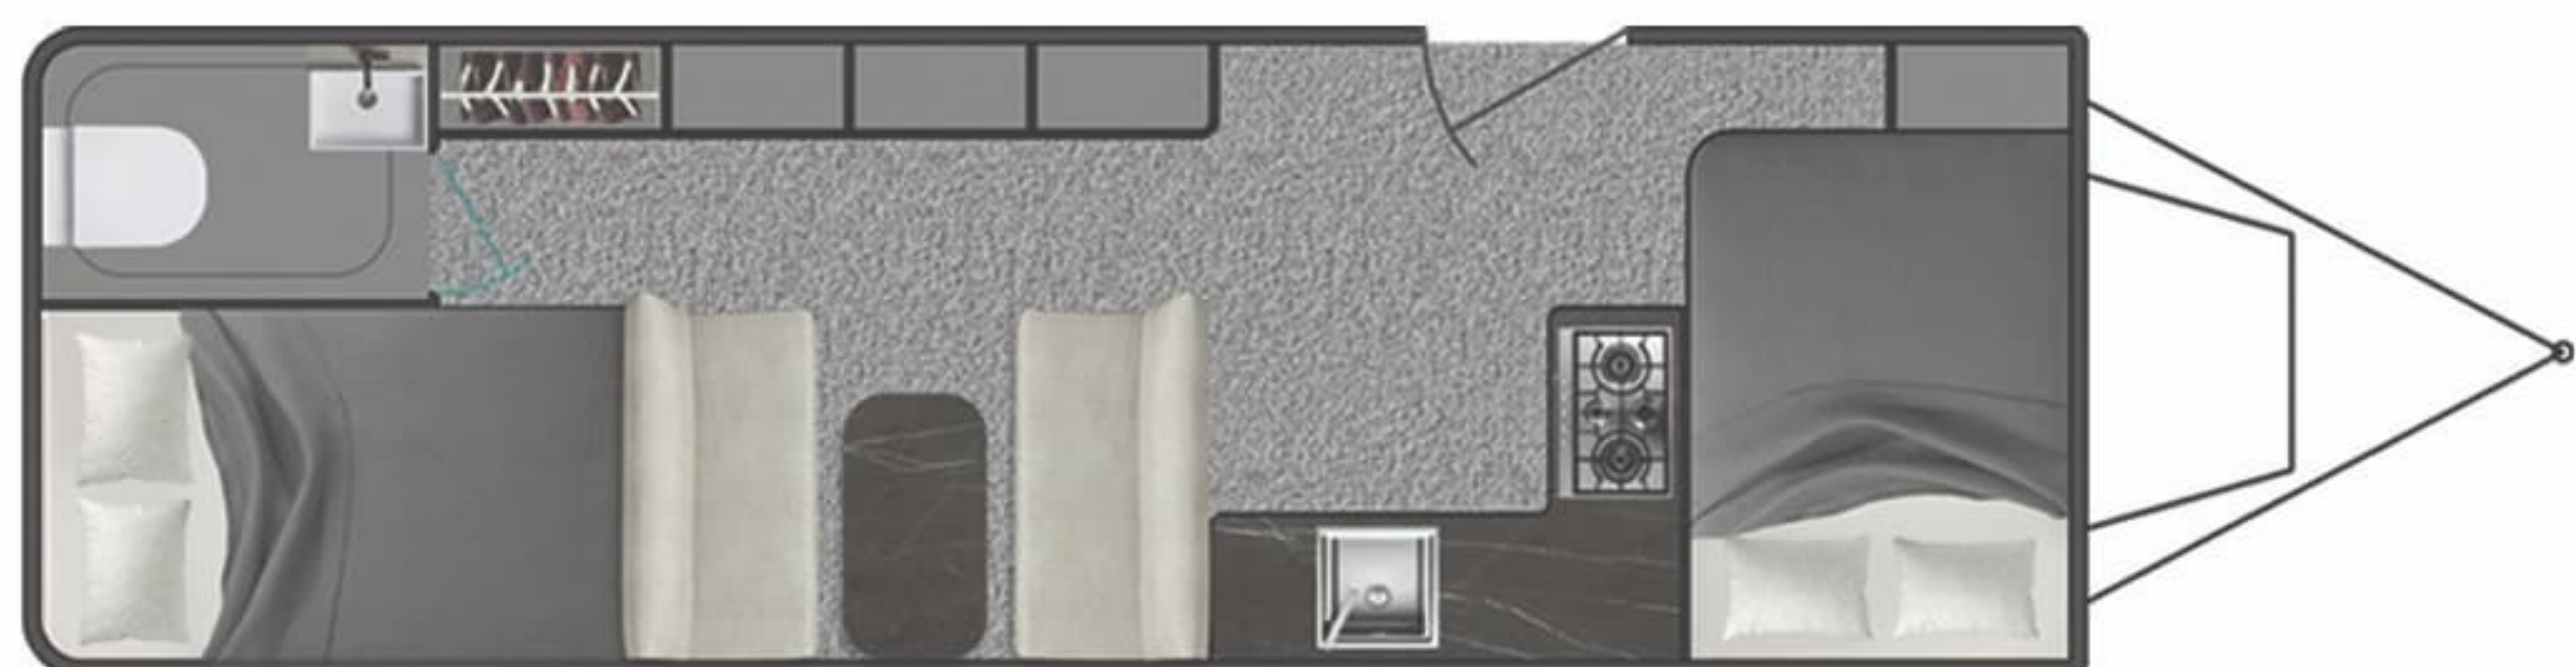

کاروان چند منظوره

کاروان های ما علاوه بر کاروان های مسافرتی گزینه ای ایده آل برای استفاده در رویدادها، نمایشگاه ها و فعالیت های تجاری و اجتماعی از جمله کافه ها و رستوران ها و دفاتر سیار است.

این کاروان ها دارای فضای داخلی مناسبی برای نمایش محصولات و خدمات هستند و با استفاده از بروزترین تجهیزات نورپردازی، تجهیزات صوتی و تصویری پیشرفته و قابلیت سفارش سازی بر اساس نیازهای مختلف، به عنوان یک پلتفرم حرفه ای برای ارائه خدمات تبلیغاتی و نمایشگاهی مورد استفاده قرار می گیرند.