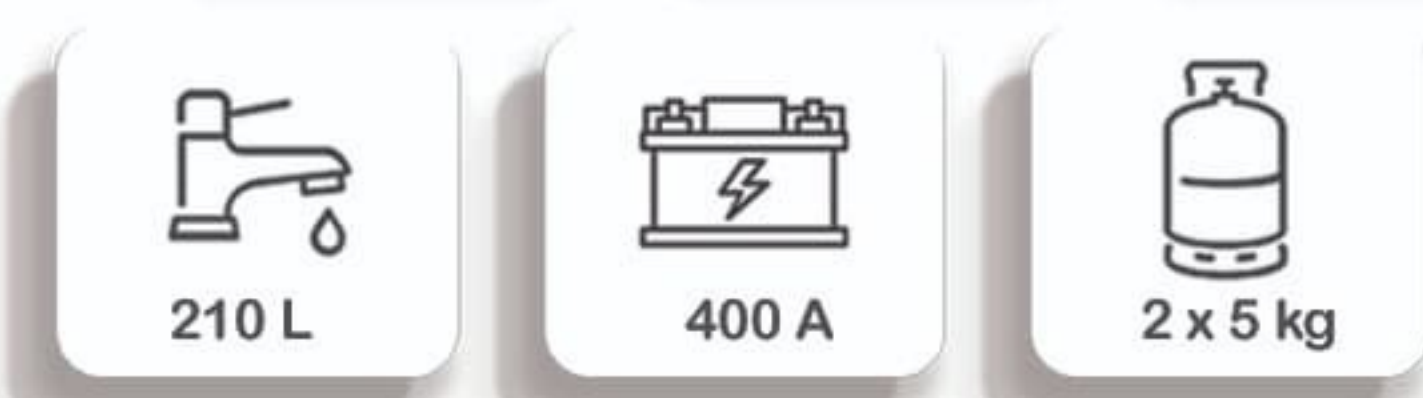

کمپره‌های مسافرتی

کمپره‌های این شرکت به‌طور ویژه برای ارائه تجربه‌ای راحت و منحصر به فرد در سفر طراحی شده‌اند. این خودروها با امکانات کامل از جمله تخت‌خواب‌های راحت، آشپزخانه‌های مجهز و سیستم‌های تهویه مطبوع به شما امکان می‌دهند که در هر مقصدی از سفر خود لذت ببرید. طراحی مدرن و استفاده از لوازم باکیفیت، کمپره‌های ما را برای کسانی که به دنبال راحتی و آسایش در سفر هستند به انتخابی ایده‌آل تبدیل کرده است.